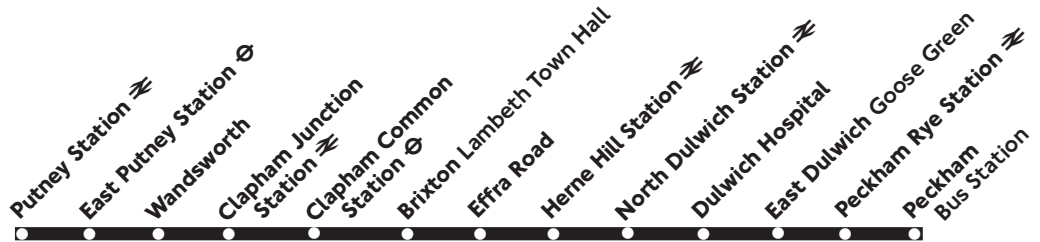

2.4.04 T54290

37

Putney - Brixton - Peckham

 24 hour service

Monday - Friday

Putney Station ⇌	0004	0034	0104	0204	0304	0404	0500	0530	0600	0615	0630	0642		1904	2104
Wandsworth Municipal Buildings	0010	0040	0109	0209	0309	0409	0507	0537	0607	0622	0637	0649	Then	1914	Then 2110
Clapham Junction Station ⇌	0015	0045	0113	0213	0313	0413	0512	0542	0612	0627	0642	0654	about	1920	about 2115
Clapham Common Station ⇌	0024	0054	0121	0221	0321	0421	0520	0550	0620	0635	0650	0702	every	1932	every 2124
Brixton Lambeth Town Hall	0030	0100	0127	0227	0327	0427	0525	0555	0625	0640	0655	0707	10	1938	12 2130
Herne Hill Station ⇌	0035	0105	0132	0232	0332	0432	0530	0600	0630	0645	0700	0712	minutes	1943	minutes 2135
East Dulwich Goose Green	0043	0113	0140	0240	0340	0440	0537	0607	0637	0652	0707	0719	until	1951	until 2143
Peckham Bus Station	0050	0120	0146	0246	0346	0446	0546	0616	0646	0701	0716	0731		1958	2150
Putney Station ⇌	2119	2134	2149	Then	04	19	34	49		2304	2319	2334	2349		
Wandsworth Municipal Buildings	2125	2140	2155	every	10	25	40	55		2310	2325	2340	2355		
Clapham Junction Station ⇌	2130	2145	2200	15	15	30	45	00		2315	2330	2345	2400		
Clapham Common Station ⇌	2139	2154	2209	minutes,	24	39	54	09	until	2324	2339	2354	0009		
Brixton Lambeth Town Hall	2145	2200	2215	at these	30	45	00	15		2330	2345	2400	0015		
Herne Hill Station ⇌	2150	2205	2220	minutes	35	50	05	20		2335	2350	0005	0020		
East Dulwich Goose Green	2158	2213	2228	past the	43	58	13	28		2343	2358	0013	0028		
Peckham Bus Station	2205	2220	2235	hour	50	05	20	35		2350	0005	0020	0035		