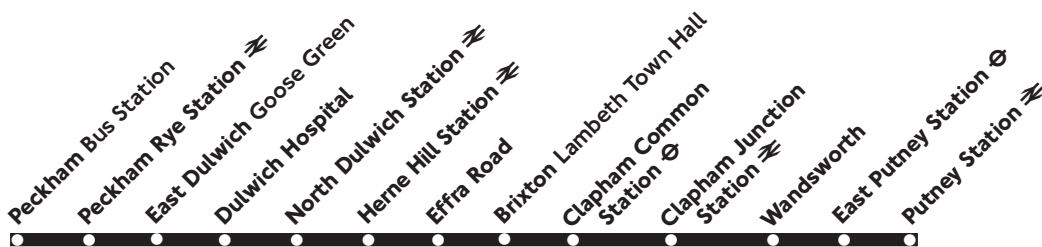

37

Peckham - Brixton - Putney

24 hour service

Monday - Friday

Peckham Bus Station	0010	0030	0100	0200	0300	0400	0500	0530	0600	0615	0630		1857		2057	2111
East Dulwich Goose Green	0019	0039	0107	0207	0307	0407	0508	0538	0608	0623	0638	Then	1908	Then	2106	2120
Herne Hill Station	0027	0047	0114	0214	0314	0414	0516	0546	0616	0631	0646	about	1918	about	2114	2128
Brixton Lambeth Town Hall	0032	0052	0118	0218	0318	0418	0521	0551	0621	0636	0651	every	1924	every	2119	2133
Clapham Common Station	0037	0057	0124	0224	0324	0424	0528	0558	0628	0643	0658	10	1930	12	2124	2138
Clapham Junction Station	0047	0107	0131	0231	0331	0431	0537	0607	0637	0652	0707	minutes	1940	minutes	2134	2148
Wandsworth Municipal Buildings	0053	0113	0135	0235	0335	0435	0542	0612	0642	0657	0712	until	1946	until	2140	2154
Putney Station	0101	0121	0140	0240	0340	0440	0549	0619	0649	0704	0719		1954		2148	2202
Peckham Bus Station	2125	2140	2155	Then		10	25	40	55	2310	2325	2340	2355			
East Dulwich Goose Green	2134	2149	2204	every		19	34	49	04	2319	2334	2349	0004			
Herne Hill Station	2142	2157	2212	15 minutes,		27	42	57	12	2327	2342	2357	0012			
Brixton Lambeth Town Hall	2147	2202	2217	at these		32	47	02	17	until	2332	2347	0002	0017		
Clapham Common Station	2152	2207	2222	minutes		37	52	07	22	2337	2352	0007	0022			
Clapham Junction Station	2202	2217	2232	past		47	02	17	32	2347	0002	0017	0032			
Wandsworth Municipal Buildings	2208	2223	2238	the		53	08	23	38	2353	0008	0023	0038			
Putney Station	2216	2231	2246	hour		01	16	31	46	0001	0016	0031	0046			